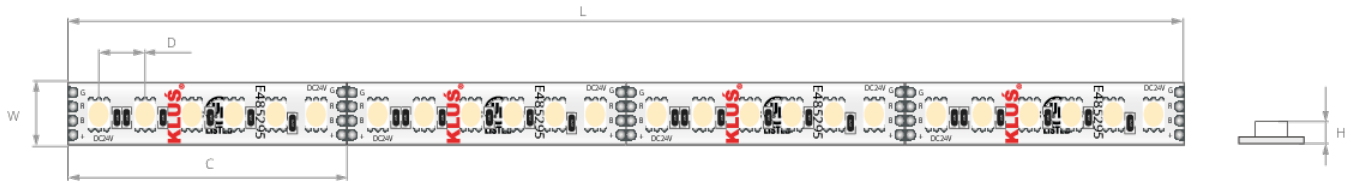

LED-band K-1920-120-RGB-24

Ref. K-RGB-1920-120-24

Dimensions: Breite [W]: 8 mm | Maximale Stromkabellänge [L]: 5 m | Schnittmöglichkeit je [C]: 50 mm | Abstand zwischen LEDs [D]: 8.3 mm | Höhe [H]: 2.5 mm

TECHNISCHE SPEZIFIKATIONEN

IP-Schutzart	20
LED-Farbe	 RGB
Lichtstrom	187 lm/m 393 lm/m 82 lm/m
Lebensdauer	40000 h
Betriebstemperatur	-20°C - 60°C
Versorgungsspannung	24 V DC
Leistung	19.2 W/m
Abstrahlwinkel	120°
Länge [L]	5000 mm

Anzahl LEDs pro 1 m	120
Anzahl der LEDs pro Segment	6 Stck
Energieverbrauch	20 kWh/1000h
Garantie	48

Farbtemperatur	Lichteffizienz
 RED	9 lm/W
 GREEN	20 lm/W
 BLUE	4 lm/W