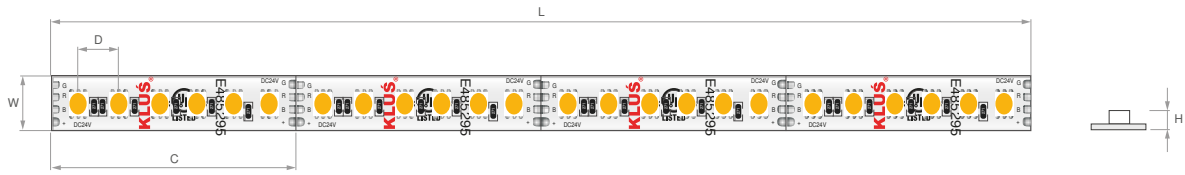

# LED-band K-RGB-0700-24

Ref. K-RGB-0700-24

Dimensions: Breite [W]: 8 mm | Maximale Stromkabellänge [L]: 5 m | Schnittmöglichkeit je [C]: 50 mm | Abstand zwischen LEDs [D]: 8.3 mm | Höhe [H]: 2.5 mm

## TECHNISCHE SPEZIFIKATIONEN

IP-Schutzart	20
LED-Farbe	 RGB
Lichtstrom	40.6 lm/m
	14.6 lm/m
	20.5 lm/m
	5.5 lm/m
Betriebstemperatur	-20°C - 60°C
Versorgungsspannung	24 V DC
Leistung	7 W/m
Abstrahlwinkel	120°
Länge [L]	5000 mm
Anzahl LEDs pro 1 m	120

Anzahl der LEDs pro Segment	6 Stck
Energieverbrauch	20 kWh/1000h
Garantie	48

Farbtemperatur	Lichteffizienz
 RED	5 lm/W
 GREEN	2 lm/W
 BLUE	2 lm/W