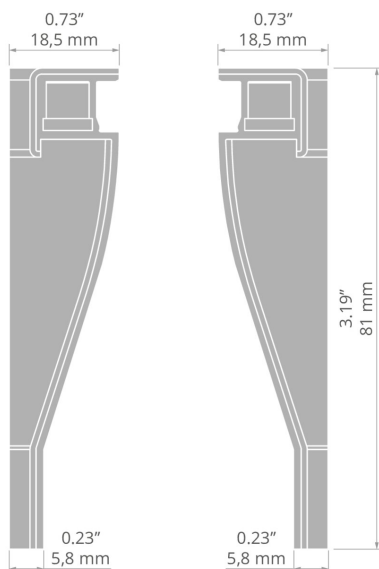

# Endkappe OLIS-90W

Ref. C24477

## TECHNISCHE ZEICHNUNG

## TECHNISCHE SPEZIFIKATIONEN

Material	ABS
Höhe	81 mm
Breite	18.5 mm

Farbe	Ref
■ grau	C24477C02
■ schwarz	C24477C07
□ weiß	C24477C10