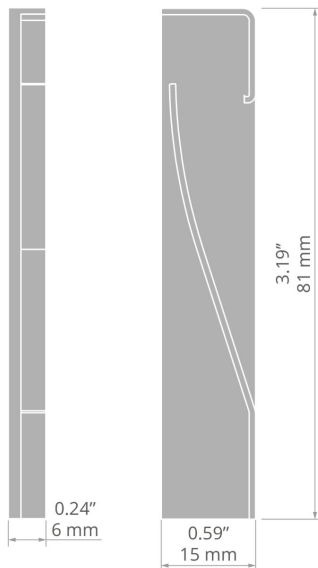

TECHNISCHE ZEICHNUNG

TECHNISCHE SPEZIFIKATIONEN

Material	ABS
Höhe	81 mm
Breite	6 mm

Farbe	Ref
■ grau	C24481C02
■ schwarz	C24481C07
□ weiß	C24481C10