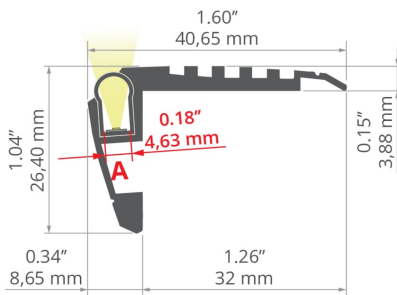

TECHNISCHE ZEICHNUNG

TECHNISCHE SPEZIFIKATIONEN

Material	Aluminium
Farbe	
Mögliche IP der Leuchte	20, 65
Mögliche Formen der Leuchte	Linear, rechteckiger
Breite	40.6 mm
Höhe	26.1 mm
LED-Klebebreite A	4 mm

- Zur Montage an Treppenstufen
- Rutschfeste Elemente
- Clean line of light
- Platz für eine Verbindungsklemme vorgesehen
- Bunte Abdeckungen, auch fluoreszierend
- Möglichkeit der Fortsetzung der Lichtlinie in der Ecke

ZWECK DES PRODUKTS

- Warnbeleuchtung und Rutschschutz auf der Treppe

INSTALLATION

- an der Treppe, mit entsprechend ausgewählten Schrauben

ZUSÄTZLICHE INFORMATION

- Standardlängen von Kluś Profilen und Abdeckungen: 1000mm (Toleranz ± 1,5mm) und 2005mm / 3010mm (Toleranz +5mm); für ausgewählte Abdeckungen 6050mm, 10050mm (Toleranz +5mm)
- Bei der Auswahl einer nicht standardmäßigen Länge der Profile / Abdeckungen sollten Sie den Zugschnittservice bei KLUŚ dazuwählen